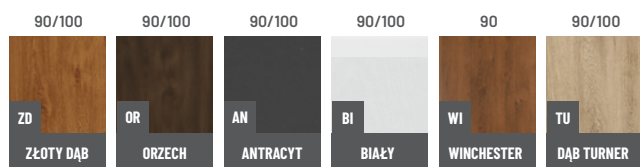

Dostępne kolory:

Przenikalność cieplna

Drzwi przeszklone

Drzwi pełne

OŚCIEŻNICA ALUMINIOWA

OŚCIEŻNICA ALUMINIOWA

Dostępne wymiary

wymiar	wymiar całkowity	światło przejścia
90	1000x2100	880x2020
100	1100x2100	980x2020

WYPOSAŻENIE OPCJONALNE	Cena netto	Cena brutto
klamka DUBLIN (kolor czarny)	+13,01	+16,00
wkładka kl. C (gałka-klucz) 40/55 (kolor srebrny)	+115,45	+142,00
wizjer szerokokątny (kolor srebrny)	+30,08	+37,00
okapnik	+52,85	+65,00
montaż wizjera	+28,46	+35,00
skrócenie drzwi i ościeżnicy	brak możliwości skrócenia	
podwalina progowa 100x10 (mm) (szerokość x wysokość) docinana na wymiar	+5,69	+7,00
kopniak 120 mm (kolor INOX)	+125,20	+154,00
poszerzenie ościeżnicy alu 25 mm dł. 2,25 m	+269,11	+331,00
poszerzenie ościeżnicy alu 50 mm dł. 2,25 m	+329,27	+405,00
czarna ramka przyszybowa	+121,95	+150,00
szyba typu lustro weneckie	+ 100,00	+ 123,00
wkładka zwykła (klucz-klucz) 40/55 (kolor czarny)	+ 13,01	+ 16,00
osłonki na zawiasy (kolor czarny)	+ 34,15	+ 42,00
ościeżnica w kolorze czarnym	bez dopłaty	

Cena zawiera:

Skrzydło drzwiowe, ościeżnica aluminiowa, klamka DUBLIN, wkładka klucz-klucz, osłonki na zawiasy, próg aluminiowy ciepły, zestaw montażowy.