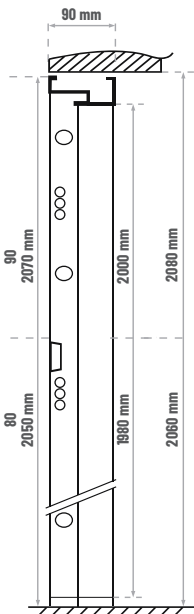

## KOLEKCJA HORIZON TØ MIRO Ø

grubość skrzydła 68 mm, bez przetłoczenia (TØ),  
dwa niezależne zamki, bolce antywyważeniowe,  
ramka przyszybowa ze stali nierdzewnej,  
szyba STOPSOL

rozmiary objęte promocją:  
90 (1000x2075)

68 mm STARK

3 313,00  
BRUTTO  
2 693,50  
NETTO

Dostępne rozmiary

Dostępne kolory:

OŚCIEŻNICA METALOWA  
SYMERYCZNA

WYPOSAŻENIE OPCJONALNE	Cena netto	Cena brutto
wkładka kl. C (gałka-klucz) 45/50 (kolor srebrny)	+115,45	+142,00
aplikacja jednostronna seto 2	+130,08	+160,00
aplikacja jednostronna seto 3	+195,12	+240,00
aplikacja jednostronna seto 4	+260,16	+320,00
aplikacja dwustronna seto 2	+ 260,16	+320,00
aplikacja dwustronna seto 3	+390,24	+480,00
aplikacja dwustronna seto 4	+520,33	+640,00
kopniak 120mm (kolor inox)	+125,20	+154,00
<b>skócenie drzwi i ościeżnicy</b>	<b>+203,25</b>	<b>+250,00</b>
wizjer szerokokątny zamontowany		standard bez dopłaty