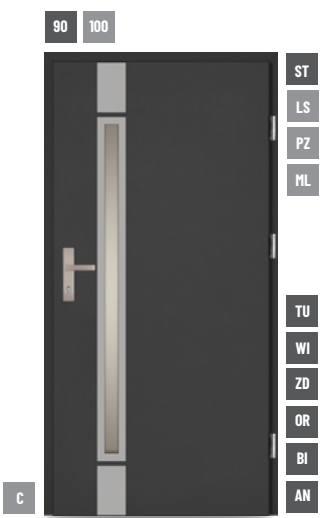

SEBA 0
TUREN TØ

4 909,00
BRUTTO
3 991,06
NETTO