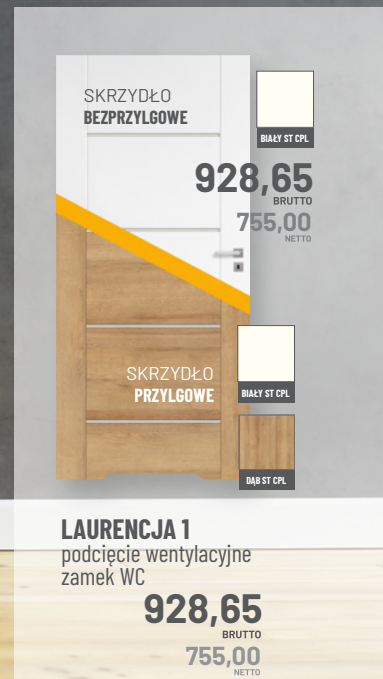

KLUCZ  
ZAMEK

**894,21**  
BRUTTO  
727,00  
NETTO

BIAŁY ST CPL

DĄB ST CPL

SKRZYDŁO  
BEZPRZYLGOWE

**928,65**  
BRUTTO  
755,00  
NETTO

SKRZYDŁO  
PRZYLGOWE

**LAURENCJA 1**  
podcięcie wentylacyjne  
zamek WC