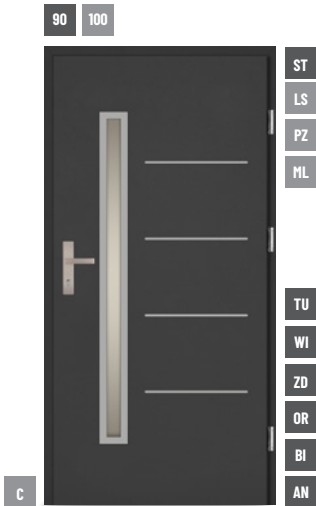

PALO 2
TUREN TØ
4 835,00 BRUTTO
3 930,89 NETTO
PI 2 + 74,00 BRUTTO 60,16 NETTO