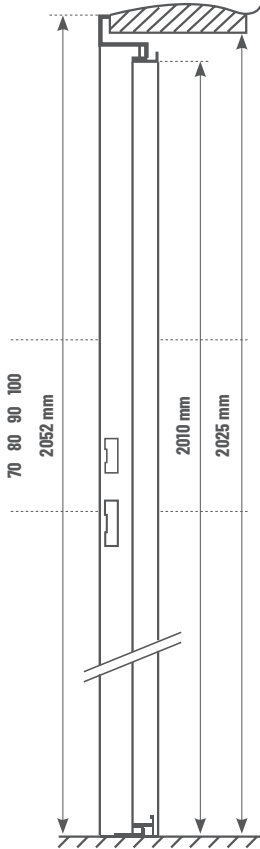

**rozmiary objęte promocją:**

70, 80, 90

**821,00**

BRUTTO  
667,48  
NETTO

**rozmiary objęte promocją:**

100

**910,00**

BRUTTO  
739,84  
NETTO

dostępny  
od ręki

W CENIE

OŚCIEŻNICA  
NAROŻNA

	70	80	90	100
→	694 mm	794 mm	894 mm	994 mm
→	726 mm	826 mm	926 mm	1026 mm
→	745 mm	845 mm	945 mm	1045 mm
→	778 mm	878 mm	978 mm	1078 mm

**Dostępne rozmiary**