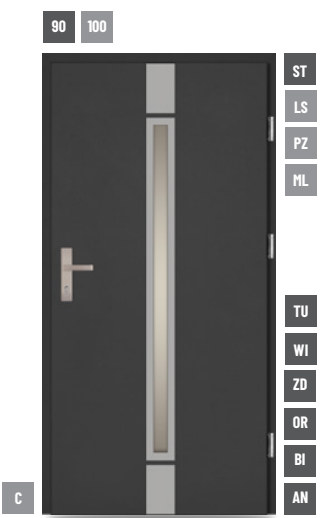

SEBA S
TUREN TØ

4 909,00
BRUTTO
3 991,06
NETTO