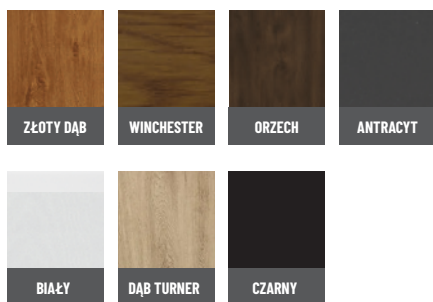

90 100

**LENA 0** **4 704,00**  
TUREN TØ BRUTTO  
**3 824,39** NETTO

**Dostępne kolory:**

- Naświetla boczne i górne do drzwi z kolekcji TUREN. Wykonane z profili aluminiowych ciepłych, powleczone folią PCV pod kolor drzwi do których są dedykowane. Wyposażone w pakiet trzyszybowy. Naświetla boczne dostarczamy skręcone razem z ościeżnicą drzwi, natomiast górne luzem. Istnieje możliwość wykonania naświetli większych niż w tabelach wymiarowych (wycena indywidualna).