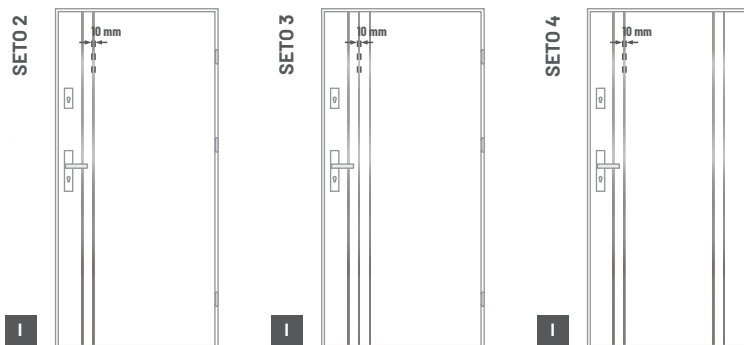

68 mm STARK

3 313,00  
BRUTTO  
2 693,50  
NETTO

Dostępne rozmiary

Dostępne kolory:

OŚCIEŻNICA METALOWA  
SYMERYCZNA

WYPOSAŻENIE OPCJONALNE	Cena netto	Cena brutto
wkładka kl. C (gałka-klucz) 45/50 (kolor srebrny)	+115,45	+142,00
aplikacja jednostronna seto 2	+130,08	+160,00
aplikacja jednostronna seto 3	+195,12	+240,00
aplikacja jednostronna seto 4	+260,16	+320,00
aplikacja dwustronna seto 2	+ 260,16	+320,00
aplikacja dwustronna seto 3	+390,24	+480,00
aplikacja dwustronna seto 4	+520,33	+640,00
kopniak 120mm (kolor inox)	+125,20	+154,00
<b>skócenie drzwi i ościeżnicy</b>	<b>+203,25</b>	<b>+250,00</b>
wizjer szerokokątny zamontowany		standard bez dopłaty