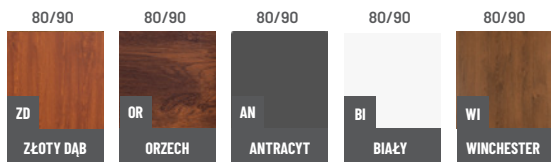

68 mm STARK

3 313,00  
BRUTTO  
2 693,50  
NETTO

Dostępne rozmiary

Dostępne kolory:

OŚCIEŻNICA METALOWA  
SYMERYCZNA

WYPOSAŻENIE OPCJONALNE	Cena netto	Cena brutto
wkładka kl. C (gałka-klucz) 45/50 (kolor srebrny)	+115,45	+142,00
aplikacja jednostronna seto 2	+130,08	+160,00
aplikacja jednostronna seto 3	+195,12	+240,00
aplikacja jednostronna seto 4	+260,16	+320,00
aplikacja dwustronna seto 2	+ 260,16	+320,00
aplikacja dwustronna seto 3	+390,24	+480,00
aplikacja dwustronna seto 4	+520,33	+640,00
kopniak 120mm (kolor inox)	+125,20	+154,00
<b>skócenie drzwi i ościeżnicy</b>	<b>+203,25</b>	<b>+250,00</b>
wizjer szerokokątny zamontowany		standard bez dopłaty