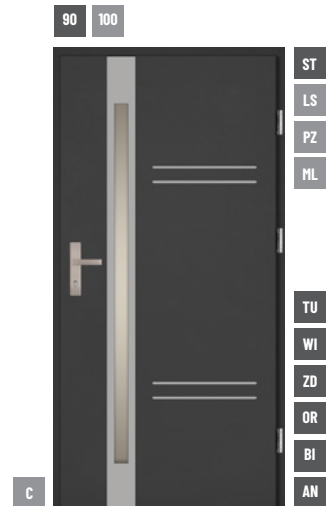

SLIM 1
TUREN TØ
4 891,00 BRUTTO
3 976,42 NETTO
PI 2 + 74,00 BRUTTO 60,16 NETTO