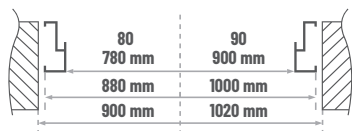

68 mm STARK

3 313,00  
BRUTTO  
2 693,50  
NETTO

Dostępne rozmiary

Dostępne kolory:

OŚCIEŻNICA METALOWA  
SYMERYCZNA

WYPOSAŻENIE OPCJONALNE	Cena netto	Cena brutto
wkładka kl. C (gałka-klucz) 45/50 (kolor srebrny)	+115,45	+142,00
aplikacja jednostronna seto 2	+130,08	+160,00
aplikacja jednostronna seto 3	+195,12	+240,00
aplikacja jednostronna seto 4	+260,16	+320,00
aplikacja dwustronna seto 2	+ 260,16	+320,00
aplikacja dwustronna seto 3	+390,24	+480,00
aplikacja dwustronna seto 4	+520,33	+640,00
kopniak 120mm (kolor inox)	+125,20	+154,00
<b>skócenie drzwi i ościeżnicy</b>	<b>+203,25</b>	<b>+250,00</b>
wizjer szerokokątny zamontowany		standard bez dopłaty