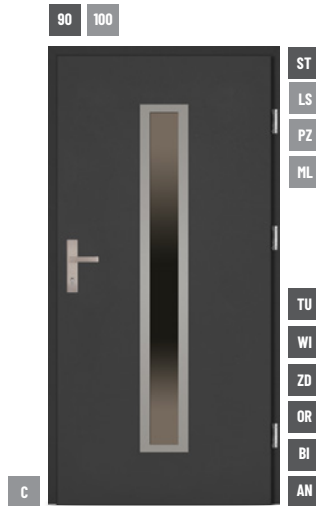

EGER S
TUREN TØ
4 907,00 BRUTTO
3 989,43 NETTO