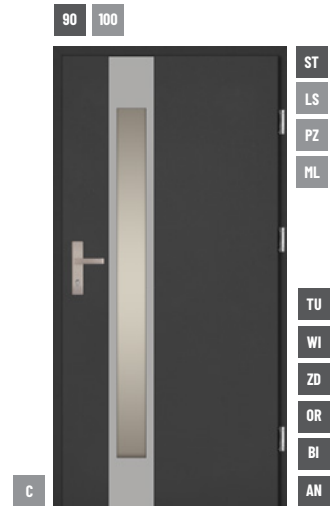

MARK 0
TUREN TØ
5 029,00 BRUTTO
4 088,62 NETTO