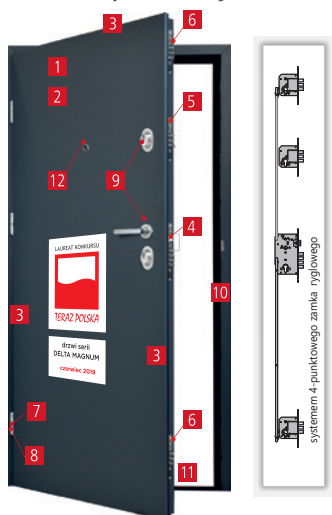

# MASTER 68 KL

System 5-punktowego zamka hakowego listwowego

**3 112,00**  
BRUTTO  
**2 530,08**  
NETTO

# MAGNUM 56 K

System 4-punktowego zamka ryglowego

**3 653,00**  
BRUTTO  
**2 969,92**  
NETTO

KOLORY  
DOSTĘPNE  
OD RĘKI

ROZMIARY  
DOSTĘPNE  
OD RĘKI

<b>80N</b>	876 x 2052	<b>90E</b>	998 x 2072
------------	------------------	------------	------------------

## MAGNUM 56 K

DRZWI  
ANTYWŁAMANIOWE RC3  
i AKUSTYCZNE Rw = 44 dB

Budowa skrzydła drzwiowego

- 1 Wypełnienie skrzydła; panel akustyczny DELTA WKW
- 2 Stalowa blacha ocynkowana z laminatem PCV
- 3 Ramiak usztywniający z drewna klejonego
- 4 System zamka centralnego
- 5 Zamek dodatkowy
- 6 Zamek pomocniczy
- 7 Zawias
- 8 Bolec antywyważeniowy
- 9 Okucia standardowe
- 10 Ościeżnica
- 11 Próg
- 12 Wizjer