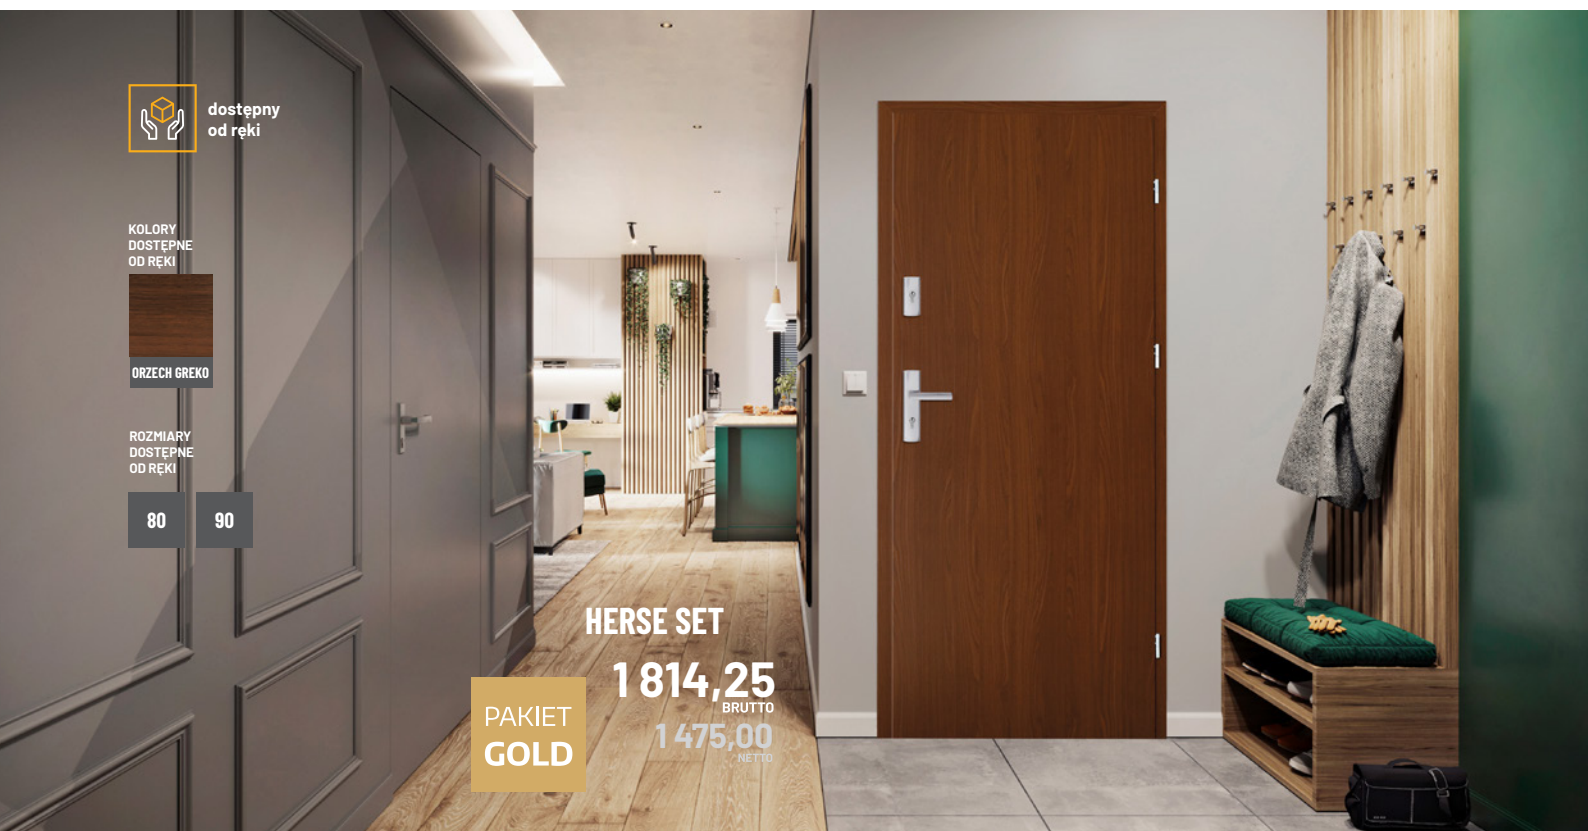

dostępny
od ręki

KOLORY
DOSTĘPNE
OD REKI

ROZMIARY
DOSTĘPNE
OD REKI

80

90

HERSE SET

1 814,25
BRUTTO
1 475,00
NETTO

PAKIET
GOLD